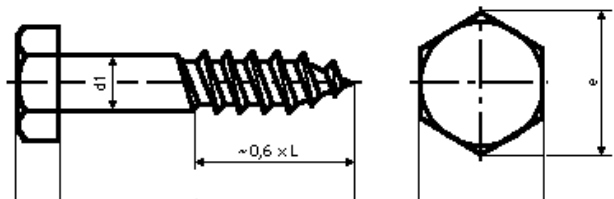

T6S FZV
Fransk träskruv enligt DIN 571

d1	6	8	10	12	16
k	4	5,5	7	8	10
s	10	13	17	19	24
e min.	10,89	14,2	18,72	20,88	26,17

Längd	6	8	10	12	16
25	•	•			
30	•	•	•		
35	•	•			
40	•	•	•	•	
45	•	•	•		
50	•	•	•	•	
55		•	•		
60	•	•	•	•	
65	•	•	•	•	
70	•	•	•	•	•
75	•	•	•	•	•
80	•	•	•	•	•
90	•	•	•	•	•
100	•	•	•	•	•
110			•	•	
120	•	•	•	•	•
130		•	•	•	•
140		•	•	•	•
150		•	•	•	•
160		•	•	•	•
180		•	•	•	•
200		•	•	•	•
220			•	•	•
240			•	•	•
260			•	•	•
280				•	
300				•	•

Förpackning	500st	200st	100st	100st	25st
	tom L 30	tom L 80	tom L 110	tom L 60	
	200st	100st	50st	50st	
	tom L 80	tom L 130	tom L 200	tom L 150	
	100st	50st	25st	25st	