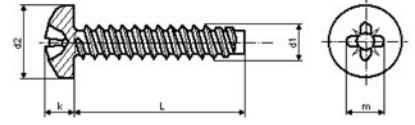

RXK FZB
Plåtskruv enligt DIN 7981F ISO 7049F

d1	2,2	2,9	3,5	3,9	4,2	4,8
d2 max.	4,2	5,6	6,9	7,5	8,2	9,5
k max.	1,8	2,2	2,6	2,8	3,05	3,55
BIT Nr	1	1	2	2	2	2
m~	2,4	2,9	3,9	4,1	4,3	4,7

Längd	2,2	2,9	3,5	3,9	4,2	4,8
4,5	•					
6,5	•	•	•			
9,5	•	•	•	•	•	•
13		•	•	•	•	•
16		•	•	•	•	•
19		•	•	•	•	•
25					•	•
32					•	•