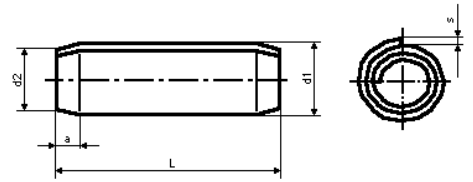

Prym
Spiralspännstift enligt DIN 7343, ISO 8750

d1	1	1,2	1,5	2	2,5	3	3,5	4	5	6	8	10
d1 min.	1,05	1,25	1,62	2,13	2,65	3,15	3,67	4,2	5,25	6,25	8,3	10,35
d2 max.	0,95	1,15	1,4	1,9	2,4	2,9	3,4	3,9	4,85	5,85	7,8	9,75
a~	0,3	0,4	0,5	0,7	0,7	0,9	1	1,1	1,3	1,5	2	2,5
s	0,01	0,1	0,13	0,17	0,21	0,25	0,29	0,33	0,42	0,5	0,67	0,84

Längd	1	1,2	1,5	2	2,5	3	3,5	4	5	6	8	10
4	•	•	•	•								
5	•	•	•	•								
6	•	•	•	•	•							
8	•	•	•	•	•	•	•	•				
10			•	•	•	•	•	•	•			
12			•	•	•	•	•	•	•	•		
14			•	•	•	•	•	•	•	•	•	
16			•	•	•	•	•	•	•	•	•	•
18				•	•	•	•	•	•	•	•	•
20				•	•	•	•	•	•	•	•	•
22						•	•	•	•	•	•	•
24					•	•	•	•	•	•	•	•
26						•	•	•	•	•	•	•
28						•	•	•	•	•	•	•
30						•	•	•	•	•	•	•
32						•	•	•	•	•	•	•
35							•	•	•	•	•	•
40							•	•	•	•	•	•
45								•	•	•	•	•
50								•	•	•	•	•
55									•	•	•	•
60									•	•	•	•
65										•	•	•
70										•	•	•
80											•	•
90											•	•
100											•	•