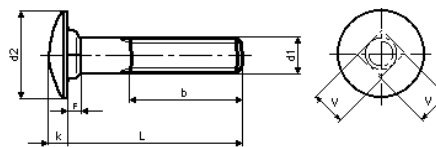

MVBF 4.6 FZB
Vagnsbult enligt DIN 603

d1	M5	M6	M8	M10	M12	M16
b tom L 125	16	18	22	26	30	38
b L125 - L200	22	24	28	32	36	44
b ≥ L 200			41	45	49	57
d2 max.	13,55	16,55	20,65	24,65	30,65	38,8
k max.	3,3	3,88	4,88	5,38	6,95	8,95
f max.	4,1	4,6	5,6	6,6	8,75	12,9
v max.	5,48	6,48	8,58	10,58	12,7	16,7

Längd	M5	M6	M8	M10	M12	M16
16	•	•	•			
20	•	•	•	•		
25	•	•	•	•		
30	•	•	•	•	•	
35	•	•	•	•	•	•
40	•	•	•	•	•	•
45	•	•	•	•	•	•
50	•	•	•	•	•	•
55	•	•	•	•	•	•
60	•	•	•	•	•	•
65	•	•	•	•	•	•
70	•	•	•	•	•	•
75		•	•	•	•	•
80	•	•	•	•	•	•
90	•	•	•	•	•	•
100		•	•	•	•	•
110		•	•	•	•	•
120		•	•	•	•	•
130		•	•	•	•	•
140		•	•	•	•	•
150		•	•	•	•	•
160			•	•	•	•
180			•	•	•	•
200			•	•	•	•
220				•	•	•
240				•	•	•
260				•	•	•
280				•	•	•
300				•	•	•