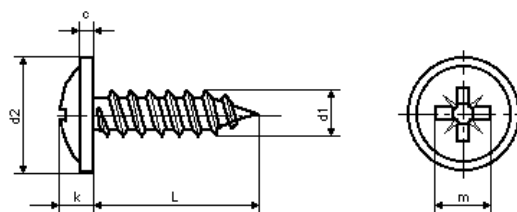

**RXSF FZB Pozidrive**  
**Kullrig plåtskruv med fläns enligt DIN 968**

d1	2,9	3,5	4,2	4,8
d2 max.	7,5	9	10	11,5
k max.	2,35	2,6	3,05	3,55
c max.	0,8	0,9	1,1	1,35
BITS Nr	1	2	2	2
m~	2,9	3,9	4,3	4,7

Längd	2,9	3,5	4,2	4,8
6,5	•	•		
9,5	•	•	•	•
13	•	•	•	•
16	•	•	•	•
19		•	•	•