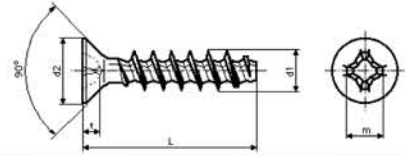

Termoplast skruv FX-TP  
Enligt WN 1413 vissa dimensioner även med TORX

Längd	KA22	KA25	KA30	KA35	KA40	KA50
5	•	•				
6	•	•	•			
8	•	•	•	•	•	
10	•	•	•	•	•	•
12	•	•	•	•	•	•
14	•	•	•	•	•	•
16	•	•	•	•	•	•
18		•	•	•	•	•
20		•	•	•	•	•
25			•	•	•	•
30			•	•	•	•
35				•	•	•
40						•
Förpackning	1000st	1000st	1000st	1000st	1000st	500st