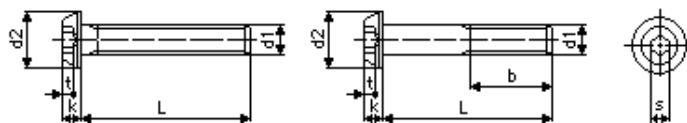

**K6S A2**  
Insex med kullrig skalle enligt ISO 7380

d1	M3	M4	M5	M6	M8	M10	M12
d2	5,5	7,5	9,5	10,5	14	18	21
b	18	20	22	24	28	32	36
k max.	1,65	2,2	2,75	3,3	4,4	5,5	6,6
s	2	2,5	3	4	5	6	8
t min.	1,04	1,3	1,56	2,08	2,6	3,12	4,16

Längd	M3	M4	M5	M6	M8	M10	M12
4	•	•					
5	•	•					
6	•	•	•				
8	•	•	•	•			
10	•	•	•	•	•		
12	•	•	•	•	•		
14	•	•	•	•			
16	•	•	•	•	•	•	•
20	•	•	•	•	•	•	•
25	•	•	•	•	•	•	•
30	•	•	•	•	•	•	•
35			•	•	•	•	•
40			•	•	•	•	•
45				•	•	•	•
50				•	•	•	•