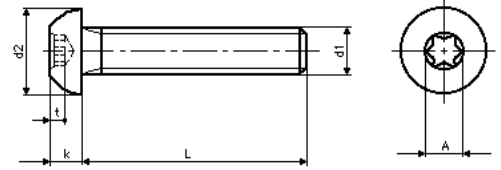

MRT FZB

Spårskruv med TX-Grepp enligt ~DIN 7985

d1	M3	M4	M5	M6
d2	5,6	8	9,5	12
k	2,4	3,1	3,7	4,6
TX-storlek	T10	T20	T25	T30

Längd	M3	M4	M5	M6
4	•			
5	•			
6	•	•		
8	•	•	•	
10	•	•	•	•
12	•	•	•	•
16	•	•	•	•
20	•	•	•	•
25	•	•	•	•
30		•	•	•
35		•	•	
40		•	•	•
50				•

Förpackning	2000st	2000st	2000st	1000st
		tom L 16	tom L 10	tom L 12
		1000st	1000st	500st
		tom L 30	tom L 20	
		500st	500st	