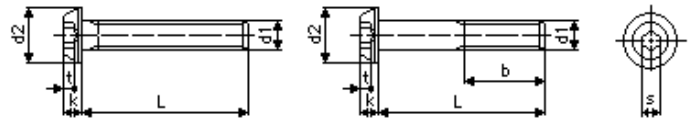

K6S 10.9 OBEH
Insex med kullrig skalle enligt ISO 7380

Förpackning	500st	500st	500st	500st	200st	200st	100st
			tom L 30 200st	tom L 30 200st			

d1	M3	M4	M5	M6	M8	M10	M12
d2	6	8	10	11	14	18	21
b	18	20	22	24	28	32	36
k max.	2	2	3	3	4	6	7
s	2	3	3	4	5	6	8
t min.	1	1	2	2	3	3	4

Längd	M3	M4	M5	M6	M8	M10	M12
5	•						
6	•	•	•				
8	•	•	•	•			
10	•	•	•	•	•		
12	•	•	•	•	•		
14	•	•	•	•	•		
16	•	•	•	•	•	•	
18			•	•	•	•	
20	•	•	•	•	•	•	•
22			•	•			
25	•	•	•	•	•	•	•
30		•	•	•	•	•	•
35		•	•	•	•	•	•
40		•	•	•	•	•	•
45			•	•	•	•	•
50				•	•	•	•
55				•	•	•	•
60				•	•	•	•