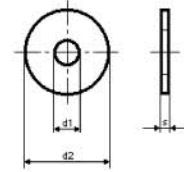

NB FZB
SIS1300
Nitbricka

d1	d2	s	För M-gänga	Pris	Förp.
5	13	1	M5	▪	200st
5	16	1	M5	▪	200st
5	19	1	M5	▪	200st
5	22	1	M5	▪	200st
5	25	1	M5	▪	200st
6	16	1	M6	▪	200st
6	19	1	M6	▪	200st
6	22	1,5	M6	▪	200st
6	25	1,5	M6	▪	200st
8	16	1,5	M8	▪	200st
8	19	1,5	M8	▪	200st
8	22	1,5	M8	▪	200st
8	25	1,5	M8	▪	200st
10	19	1,5	M10	▪	200st
10	22	1,5	M10	▪	200st
10	25	1,5	M10	▪	200st